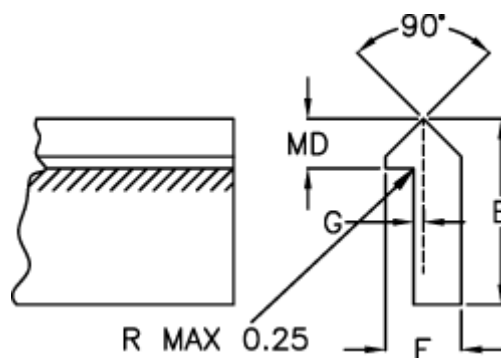

Varenummer: 055014000
Beskrivelse: Skinne T1 4000mm

Mål

E = 11.09

F = 4.74

G = 0.78

Kg/m = 0.272

MD(T) = 3.17